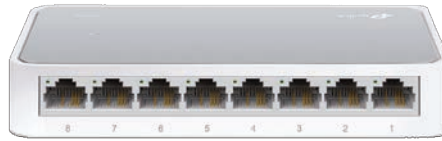

799

TL-SF1005D
Switch 5 porte

COD. SF1005D
Wi-Fi fino a 600Mbps in 2.4GHz e 1300Mbps in 5GHz. 4 antenne con Beamforming. Tecnologia 3x3 MIMO; Porte Gigabit 1 WAN + 4 LAN.

9,90

TL-SF1008D
Switch 8 porte

COD. SF1008D
Wi-Fi fino a 600Mbps in 2.4GHz e 1300Mbps in 5GHz. 4 antenne con Beamforming. Tecnologia 3x3 MIMO; Porte Gigabit 1 WAN + 4 LAN.